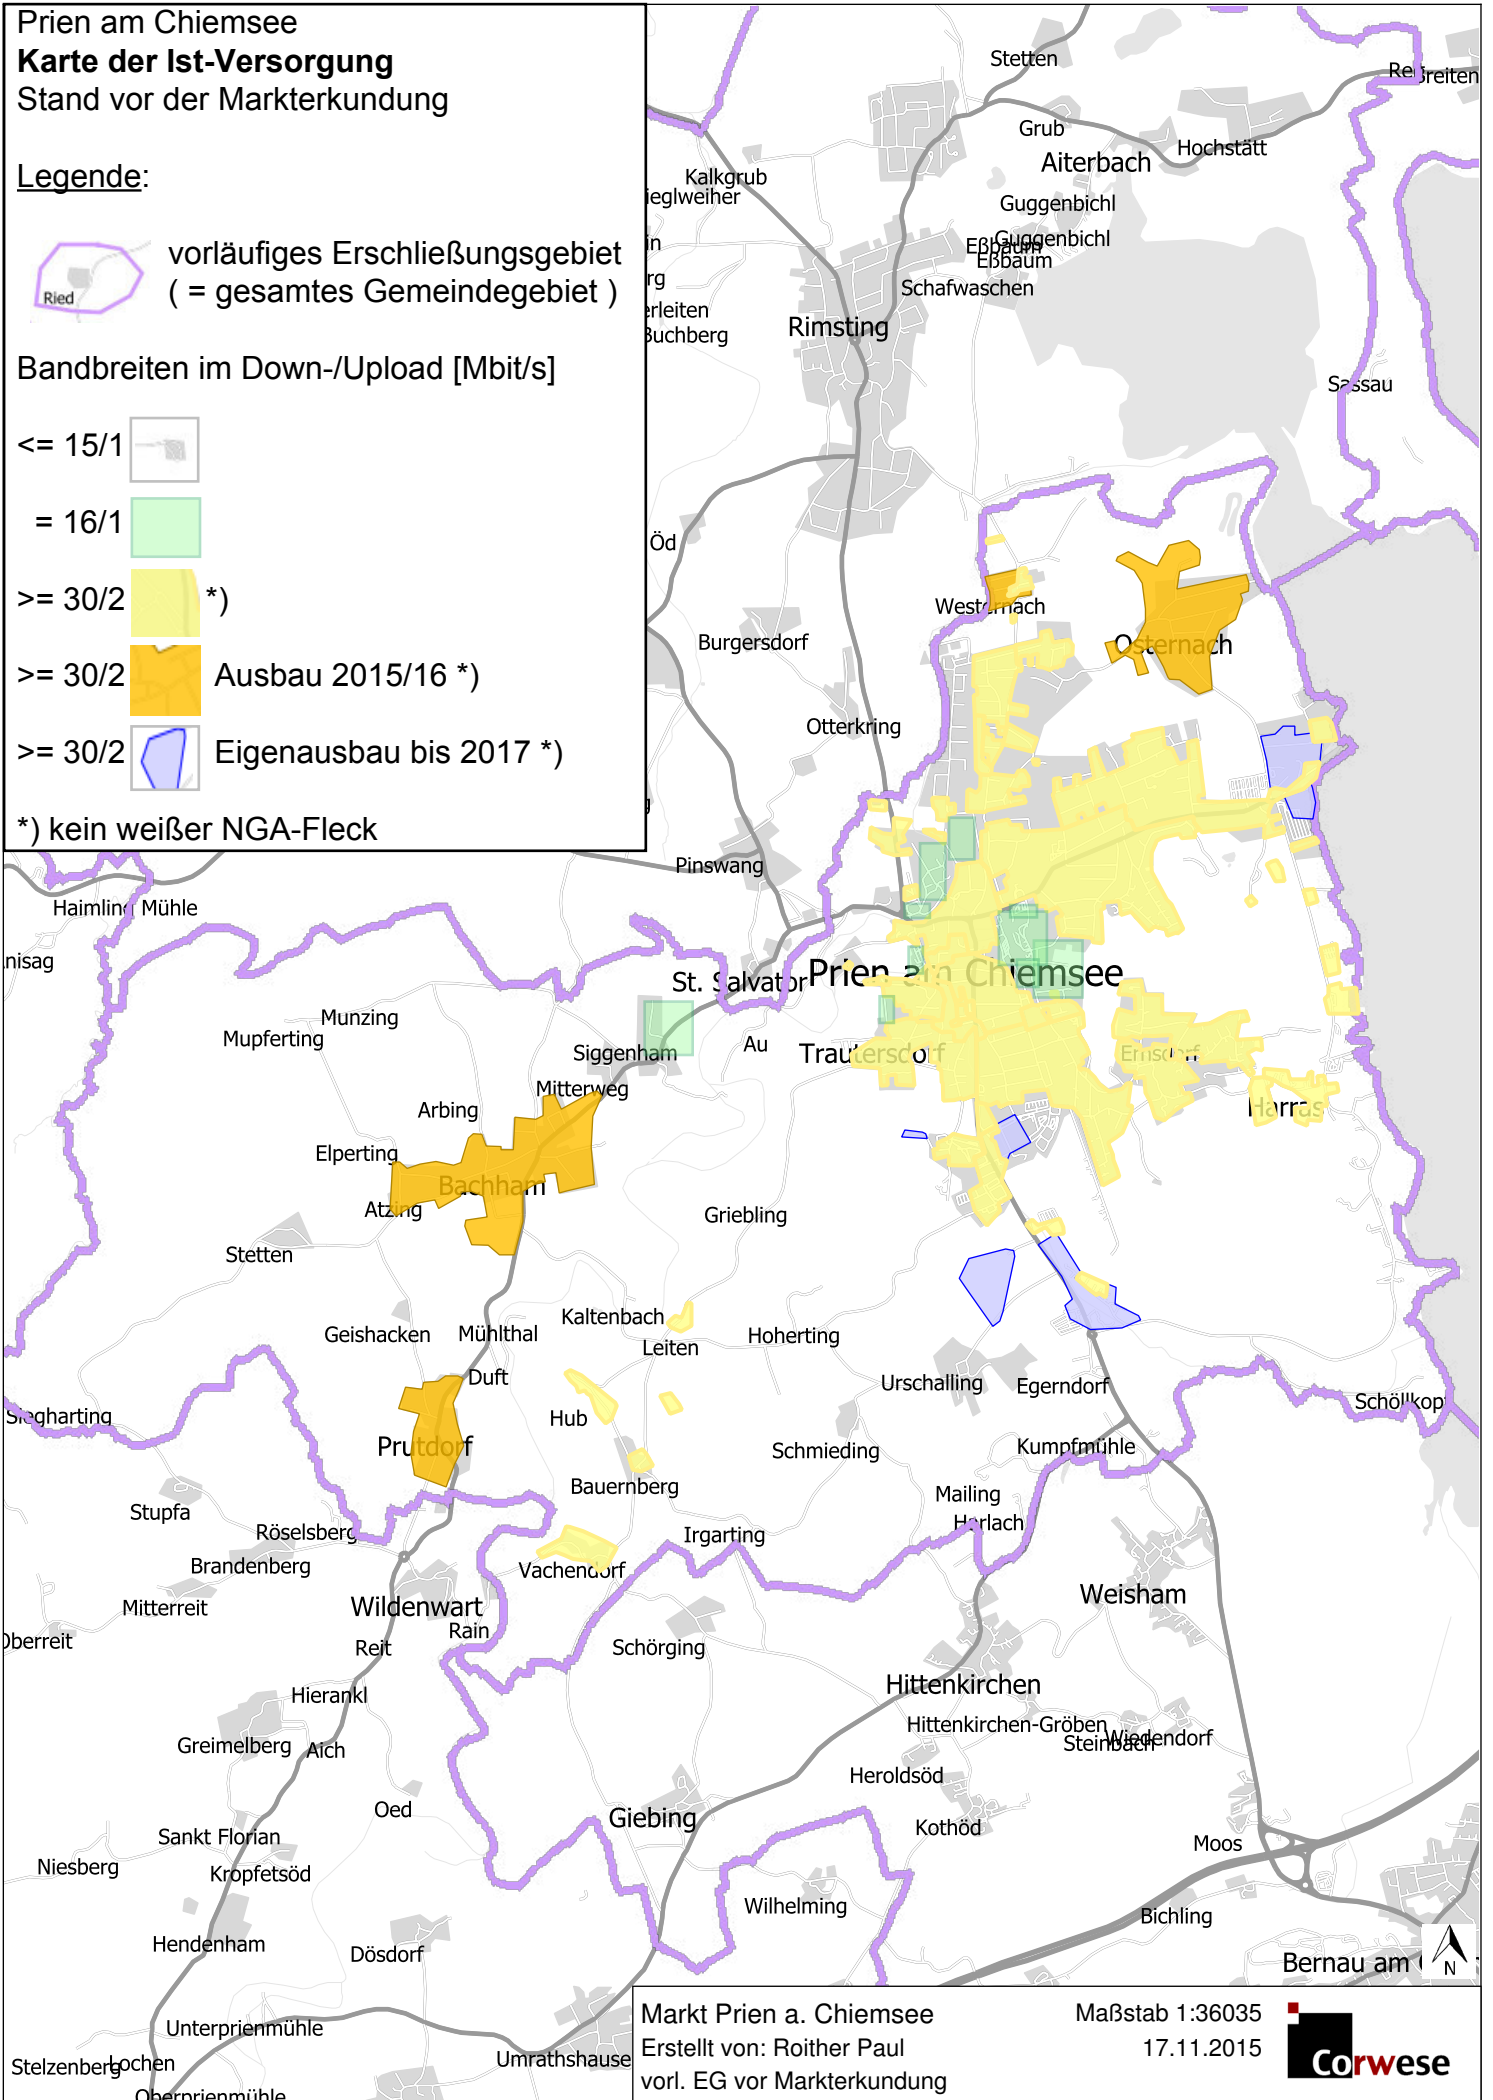

Prien am Chiemsee
Karte der Ist-Versorgung
 Stand vor der Markterkundung

Legende:

 vorläufiges Erschließungsgebiet
 (= gesamtes Gemeindegebiet)

Bandbreiten im Down-/Upload [Mbit/s]

-  $\leq 15/1$
-  $= 16/1$
-  $\geq 30/2$ *)
-  $\geq 30/2$ Ausbau 2015/16 *)
-  $\geq 30/2$ Eigenausbau bis 2017 *)

*) kein weißer NGA-Fleck

Markt Prien a. Chiemsee
 Erstellt von: Roither Paul
 vorl. EG vor Markterkundung

Maßstab 1:36035
 17.11.2015